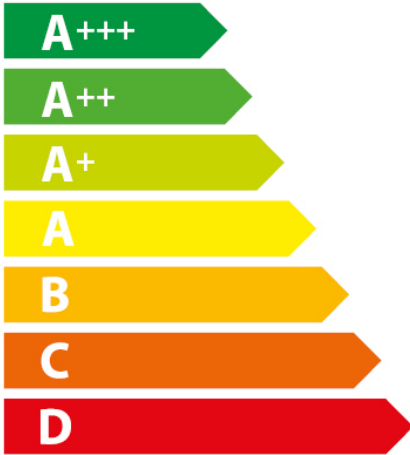

ENERG
енергия · ενεργεια

Electrolux

ННKF870S 949 599 230

29
kWh/annum

ABCDEF G

ABCDEF G

64dB