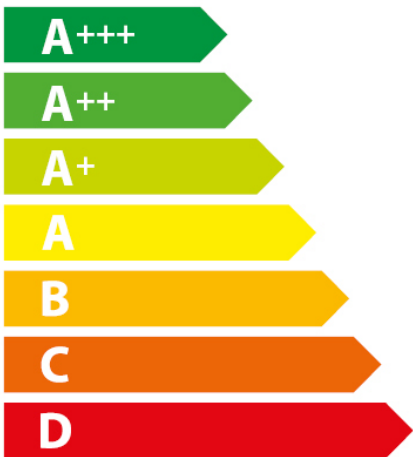

**ENERG**  
енергия · ενεργεια

AEG

TCH74B01CB 949 598 072

**33**  
kWh/annum

ABCDEF G

ABCDEF G

66dB