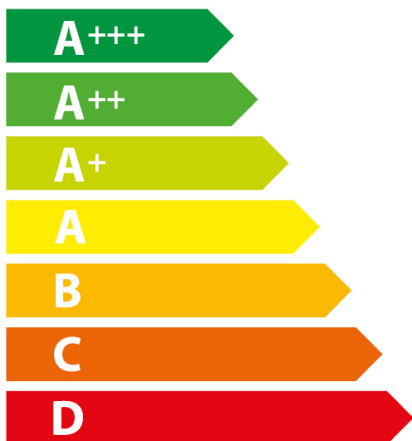

ENERG

енергия · ενεργεια

AEG

BCK456220M 944 188 354

71 L

0,99 kWh/cycle*

0,69 kWh/cycle*

* цикъл · cyklus · portion · zykus · πρόγραμμα · ciclo · tsükkel · ohjelma · ciklus
ciklas · cikls · čiklu · cyclus · cykl · ciclu · program · cykel