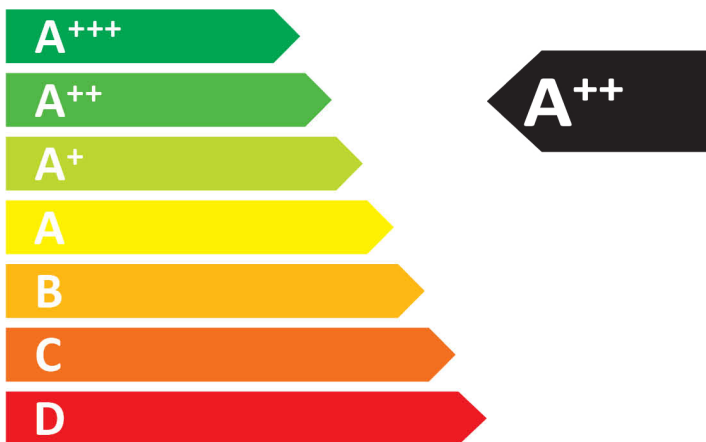

ENERG
енергия · ενεργεια

AEG

TR822N94P 916 099 350

ENERGIA · ЕНЕРГИЯ · ΕΝΕΡΓΕΙΑ
ENERGIJA · ENERGY · ENERGIE
ENERGI

227
kWh/annum

239
min/cycle*

9,0
kg

66
dB