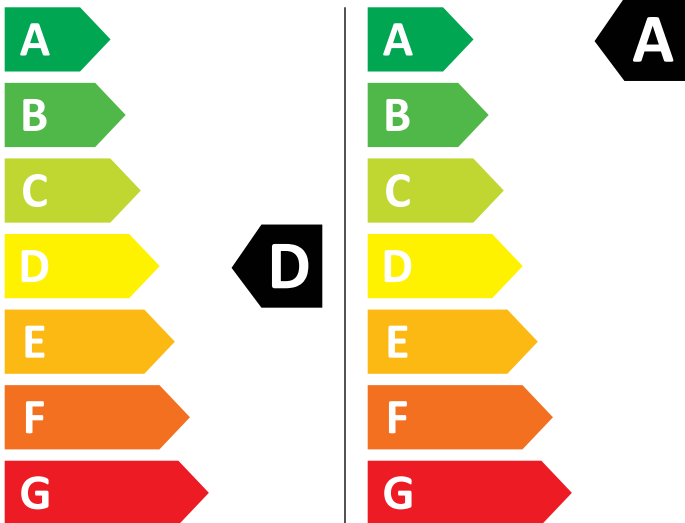

# ENERG

Electrolux

EWI722P94P 914612226

🚰 **265** kWh/100

💧 **47** kWh/100

**5,0** kg

**9,0** kg

**64** L