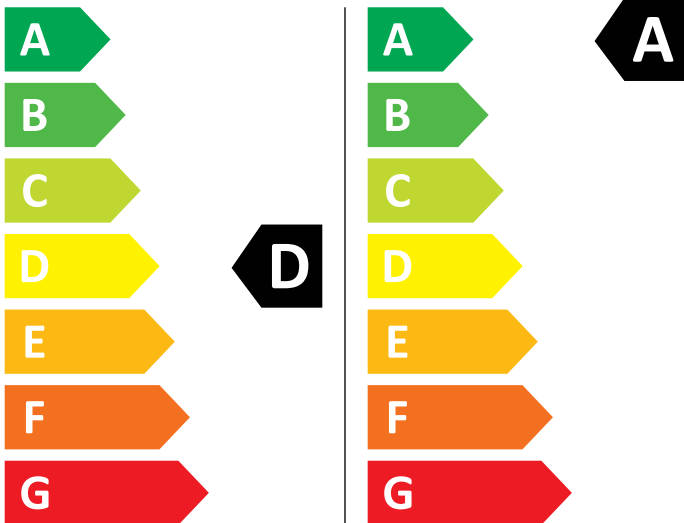

# ENERG

AEG

LWR7249969 914610329

🚰 **265** kWh/100

💧 **49** kWh/100

**5,0** kg

**9,0** kg

**62** L