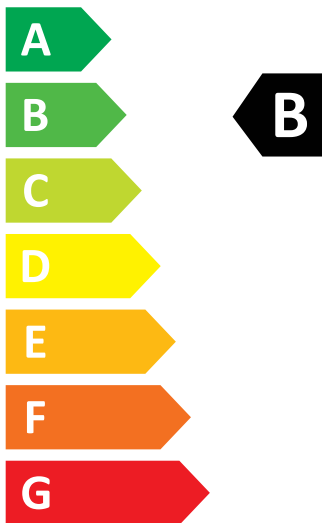

ENERG

Electrolux

EW7WB764T4 914606631

💧 217 kWh/100

💧 52 kWh/100

4,0 kg

7,0 kg

60 L