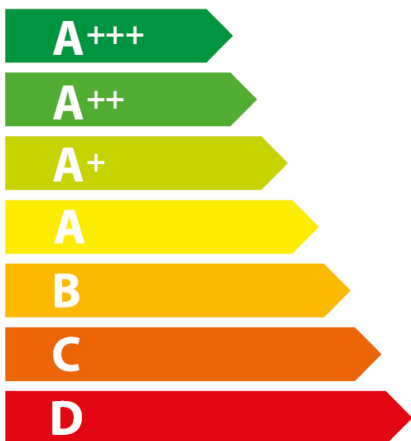

ENERG

енергия · ενεργεια

AEG

BCK456220M 944 188 354

71 L

0,99 kWh/cycle*

0,69 kWh/cycle*

* цикъл · cyklus · portion · zyklus · πρόγραμμα · ciclo · tsükkel · ohjelma · ciklus
ciklas · cikls · čiklu · cyclus · cykl · ciclu · program · cykel