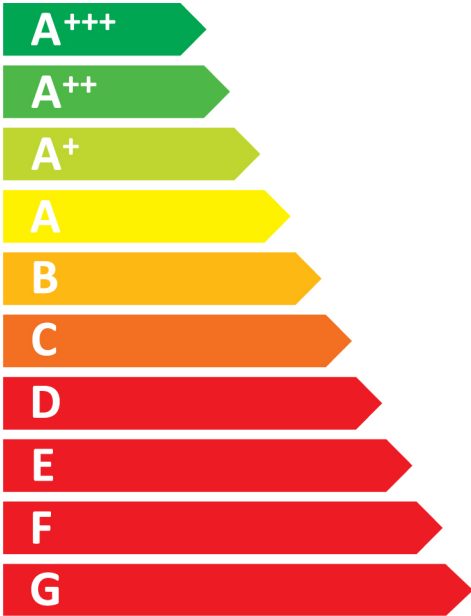

ENERG
енергия · ενεργεια

| Electrolux

|| ERW0273AOA 923 421 076

ENERGIA · ЕНЕРГИЯ · ΕΝΕΡΓΕΙΑ
ENERGIJA · ENERGY · ENERGIE · ENERGI

136
kWh/annum

X7

41dB

2010/1060