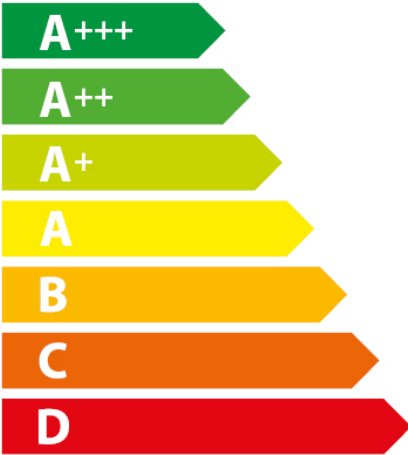

ENERG
енергия · ενεργεια

Electrolux

LFK819W 942 051 453

49
kWh/annum

ABCDEF G

ABCDEF G

ABCDEF G

63dB