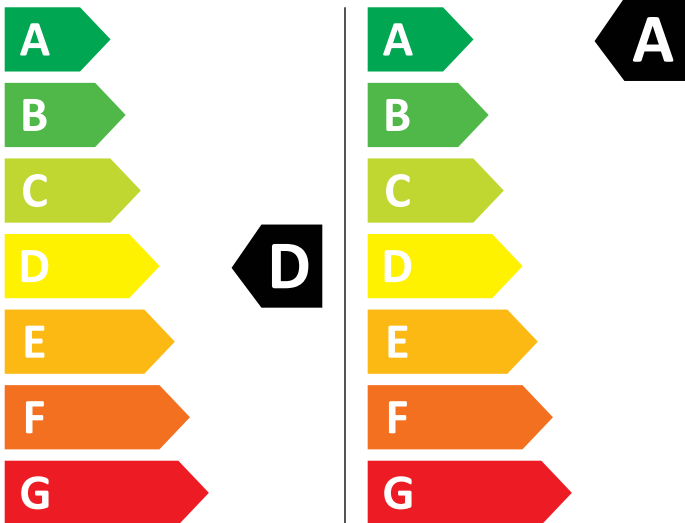

# ENERG

AEG

LWR756SY6S 914611405

💧 342 kWh/100

💧 53 kWh/100

7,0 kg

11,0 kg

85 L