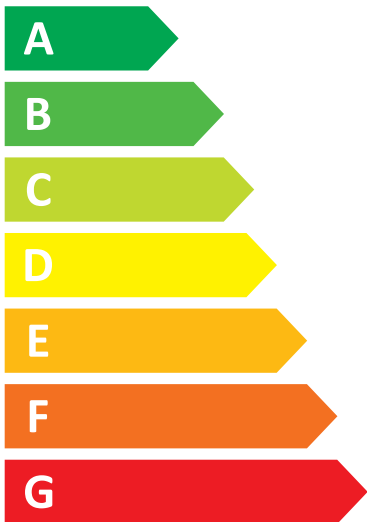

ENERG

Electrolux

EFI853SY4Q 914475515

45 kWh /  100

11,0 kg

3:59

51 L

A**B**CDEFG