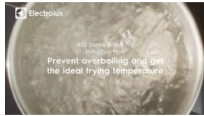

Tillagningshjälp – en perfekt sous chef i köket

SenseBoil & Fry matlagningssensorer vet intuitivt när värmen behöver justeras för att förhindra att något kokar över. Sensorerna ser till att pannan har perfekt temperatur för perfekt resultat och energibesparing – vad du än tillagar.

SenseBoil & Fry matlagningssensorer vet intuitivt när värmen behöver justeras för att förhindra att något kokar över. Sensorerna ser till att pannan har perfekt temperatur för smidiga resultat och energibesparing – vad du än tillagar.

Produktfördelar

SenseBoil & Fry – din personliga köksassistent

SenseBoil & Fry tillagningsensorer fungerar som en perfekt assistent i köket. Spisen justeras intuitivt så att kastrullen inte kokar över eller pannan bränner maten. Du får hela tiden perfekta resultat, vad du än lagar på spisen.

Bridge-funktionen – för mer flexibel matlagning

Den praktiska Bridge-funktionen länkar två zoner för att skapa en större tillagningsyta. Den är idealisk för mycket stora kastruller och pannor eller för en plancha-grill så att du får jämn värmefördelning över hela ytan.