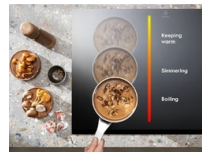

#### Hällen som anpassar sig efter storleken på kokkärlen

Med 600 Flex Bridge induktionshäll blir matlagningen enklare. Välj mellan tre layoutalternativ för att få mer flexibilitet, perfekt när du använder flera olika kastruller samtidigt. Välj antingen två medelstora zoner; en liten och en stor; eller en extra stor för planchas.

Med 600 Flex Bridge induktionshäll blir matlagningen enklare. Välj mellan tre layoutalternativ för att få mer flexibilitet, perfekt när du använder flera olika kastruller samtidigt. Välj antingen två medelstora zoner; en liten och en stor; eller en extra stor för planchas.

#### Flex Bridge anpassar sig till olika storlekar

Flex Bridge-funktionen i vår induktionshäll gör matlagningen enklare. Välj mellan tre layoutalternativ för att få mer flexibilitet, perfekt när du använder flera olika kastruller samtidigt. Välj antingen två medelstora zoner, en liten och en stor, eller en extra stor för

#### Ge din kastrull den rätta värmen med PowerSlide

Byt mellan olika värmelägen snabbt och enkelt med PowerSlide®-funktionen. Flytta bara dina kastruller och grytor mellan de förinställda temperaturzonerna. Oavsett om du ska bryna eller småkoka blir det inga avbrott, så du kan utnyttja kokzonen till max och skapa underbara