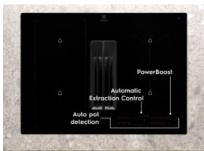

Produktfördelar

Njut av större designfrihet i köket

Njut av flera fördelar med en induktionshäll som passar in i ett 60 cm skåp med en inbyggd fläkt för optimalt luftflöde. 600 Bridge induktionshäll med inbyggd fläkt har även en Bridge-funktion som låter dig kombinera två kokzoner till ett större område.

Bridge-funktion för större tillagningsyta

Tryck bara på Bridge-knappen för att koppla samma två kokzoner för att skapa en större tillagningsyta. Bridge-funktionen är ett snabbt och bekvämt sätt att hantera större kokkärl som stekhållar.

4 individuella zonkontroller för mer flexibilitet

4 individuella zonkontroller låter dig kontrollera 4 olika kokzoner och ställa in separata timers för var och en av dem. Varje zon har 9 effektnivåer, PowerBoost, active touch, barnlås och automatisk fläktkontroll.