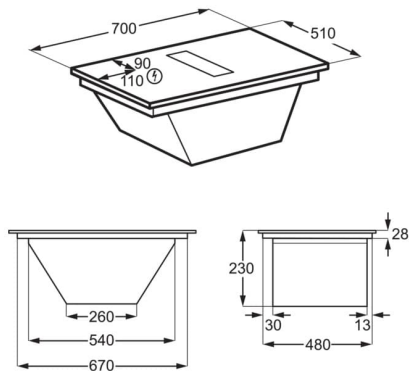

Tekniska specifikationer

Typ av ram	Raka kanter
Mått B x D (mm)	700x510
Inbyggnadsmått H x B x D, mm	225x680x490
Typ av installation	Planlimmad eller Ovanpåliggande
Anslutningsstos, mm	220
Typ av filter	Aluminium
Fettfilter	2
Kolfilter medföljer	Ja, OdourClean
Radie, mm	5/10 integrated
Displayfärg	Röd
Färg glas	Black
Breezefunktion	Ja
Kapacitet Min/Max/Int, m³/h	270/550/650
Kapacitet recirkulering Min/Max/Int, m³/h	250/480/585
Ljudnivå Min/Max/Int, dB(A)	50/66/69
Ljudnivå recirkulering Min/Max/Int, dB (A)	55/71
Energieffektivitetsklass	A+
Flödesdynamisk effektivitetsklass	A
Fettfiltereffektivitetsklass	B
Vänster fram	2300/3200W/210mm
Vänster bak	2300/3200W/210mm
Höger fram	1400/2500W/145mm
Höger bak	1800/2800/180mm

Typ av motor	Borstlös
Hastigheter utblås	3 + Intensiv
Sladdlängd, (ca) m	1.5
Säkring, A	2x16
Total effekt (W)	7350
Spänning, V	220-240V/400V2N
Produktnummer (PNC)	949 599 271
EAN-kod	7333394013763

PSGBHH230DE0000A