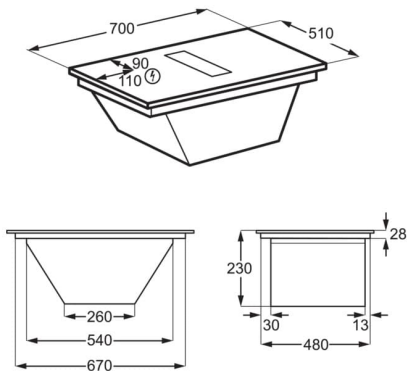

Tekniska specifikationer

Typ av ram	Raka kanter
Mått B x D (mm)	700x510
Inbyggnadsmått H x B x D, mm	225x680x490
Typ av installation	Planlimmad eller Ovanpåliggande
Anslutningsstos, mm	220
Typ av filter	Aluminium
Fettfilter	2
Kolfilter medföljer	Ja, OdourClean
Radie, mm	5/10 integrated
Displayfärg	Röd
Glass ceramic colour	Black
Breezefunktion	Ja
Kapacitet Min/Max/Int, m3/h	270/550/650
Kapacitet recirkulering Min/Max/Int, m3/h	250/480/585
Ljudnivå Min/Max/Int, dB(A)	50/66/69
Ljudnivå recirkulering Min/Max/Int, dB (A)	55/71
Energieffektivitetsklass	A+
Flödesdynamisk effektivitetsklass	A
Fettfiltereffektivitetsklass	B
Vänster fram	2300/3200W/210mm
Vänster bak	2300/3200W/210mm
Höger fram	1400/2500W/145mm
Höger bak	1800/2800W/180mm

Typ av motor	Borstlös
Hastigheter utblås	3 + Intensiv
Sladdlängd, (ca) m	1.5
Säkring, A	2x16
Total effekt (W)	7350
Spänning, V	220-240V/400V2N
Produktnummer (PNC)	949 598 072
EAN-kod	7333394009919

PSGBHH230DE0000A