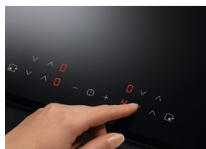

Hob2Hood®: köksfläkt med handsfreesystem

Hob2Hood-funktionen kopplar samman hällen med fläkten. Fläkten justerar automatiskt fläkthastigheten baserat på värmen, utan att du behöver oroa dig för någonting alls. Ett kraftigt utslag vid stekning. Ett tystare utslag vid sjudning.

Omedelbar åtkomst och precisa inställningar med separata touch-kontroller

Kontrollera varje zon separat tack vare användargränssnittet med separata touch-kontroller. Placera bara din gryta eller panna på hällen och kontrollera värmezonen genom att använda plus- eller minusknapparna. För utsökta resultat varje gång du lagar mat.