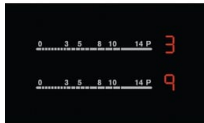

**Dra fingret till den perfekta värmeinställningen eller rör helt enkelt vid den**

Med denna Direct touch-kontroll kan du enkelt välja den perfekta värmeinställningen med en enda rörelse.

Med denna Direct touch-kontroll kan du enkelt välja den perfekta värmeinställningen med en enda rörelse.

#### Helt intuitiv kontroll – bara tryck eller dra

Hällens Direct touch-kontroller innebär ett helt intuitivt sätt att ställa in matlagningsnivån – tryck bara och för direkt till rätt inställning.

#### Direkt åtkomst till alla reglage – tack vare hällens display

Den här hällens reglage är utformade så att du alltid når dem direkt. Bara sträck ut handen och justera.