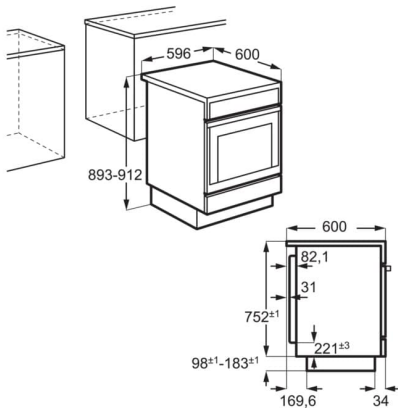

Tekniska specifikationer

Färg	Vit	Max anslutningseffekt, W	12700
Rengöring	Svart slät emalj	Säkring, A	3x16
Nettovolym, liter	73	Produktnummer (PNC)	947 941 240
Energiklass	A	EAN-kod	7332543705528
Energiklass, övre ugn	A		
Mått HxBxD	894-912x600x600		
Nettovolym ugn 2, liter	39		
Plåt, max bakningsyta, cm²	1424		
Lampa	1;Back		
Ugnsbelysning	2 lampor, Baktill & på sidan		
Temperaturspann övre ugn (endast för dubbelugnsspisar)	100°C - 250°C		
Temperaturspann	50°C - 275°C		
Funktionslås	Ja		
Energiförbrukning, över/undervärme, kWh	0.99		
Energiförbrukning ugn 2, över/undervärme, kWh	0.75		
Energiförbrukning, varmluft, kWh	0.82		
Maxtemperatur på lucka. K-värde	40		
Lucklås	Ja		
Tippskydd	Ja		
Medföljande tillbehör	Tippskydd		
Kabel/Kontakt	1,4m sladd/Kontakt		
Spänning, V	400		

PSGBCO190DE00003