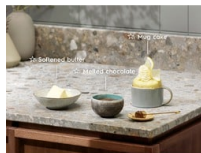

Spara mikrovågsinställningarna för dina favoriträtter

Spara dina önskade mikrovågsinställningar för snabb och enkel åtkomst med favoritfunktionen. När du har skapat ett program kan du peka på den stjärnformade ikonen på skärmen för att aktivera den. Det betyder att du inte behöver komma ihåg några specifika inställningar. Allt sköts