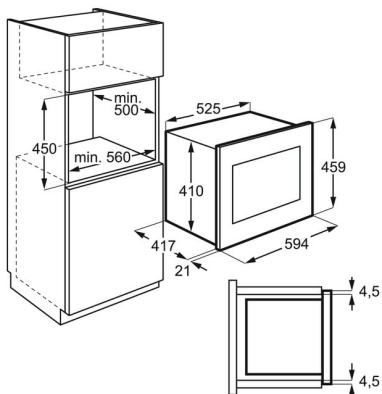

Tekniska specifikationer

Färg	Svart
Produktmått H x B x D, mm	459x594x404
Inbyggnadsmått H x B x D, mm	450x562x500
Installation	Integrerad
TYp av inbyggnad	Inbyggd
Kapacitet (l), Brutto/Netto	26/25
Material i ugnsutrymmet	Rostfritt
Mikrovågseffekt, W	900
Grilleffekt, W	800
Effektlägen, antal	5
Ljudnivå, dB(A) IEC 704-3	60
Autoprogram	Automatiska matlagning- och upptiningsprogram
Avfrostningsprogram	4
Diameter, mm:	325
Re-Turntable	Ja
Spänning, V	220-240
Frekvens, Hz	50
Säkring, A	16
Produktnummer (PNC)	947 608 789
EAN-kod	7333394010618

PSGBMC130D000014