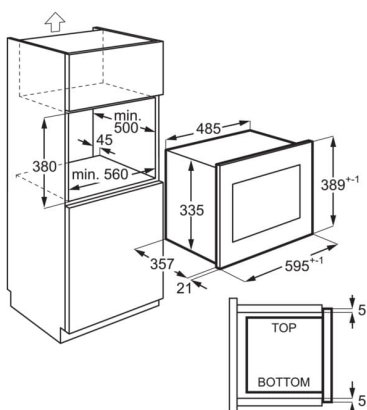

Tekniska specifikationer

Färg	Rostfri med Anti Finger Print
Produktmått H x B x D, mm	388x595x377
Inbyggnadsmått H x B x D, mm	380x560x550
Installation	Inbyggnad
TYP av inbyggnad	Inbyggd, ventilation krävs
Kapacitet (l), Brutto/Netto	25/25
Material i ugnsutrymmet	Rostfritt
Mikrovågseffekt, W	900
Grilleffekt, W	1000
Effektlägen, antal	8
Ljudnivå, dB(A) IEC 704-3	0
Autoprogram	Automatiska matlagning- och upptiningsprogram
Avfrostningsprogram	2
Diameter, mm:	270
Spänning, V	230
Frekvens, Hz	50
Produktnummer (PNC)	947 608 772
EAN-kod	7332543715671

PSGBMC220DE00009