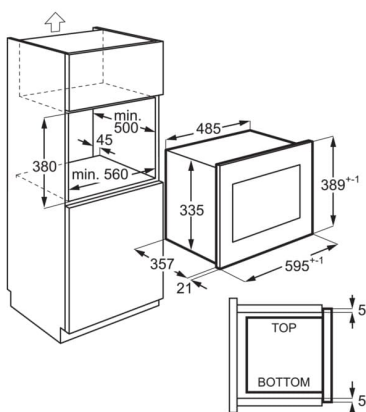

Tekniska specifikationer

Färg	Svart/Rostfritt stål med antifingerprint
Produktmått H x B x D, mm	388x595x377
Inbyggnadsmått H x B x D, mm	380x560x550
Installation	Inbyggnad
TYP av inbyggnad	Inbyggd, ventilation krävs
Kapacitet (l), Brutto/Netto	25/25
Material i ugnsutrymmet	Rostfritt
Mikrovågseffekt, W	900
Grilleffekt, W	1000
Effektlägen, antal	8
Ljudnivå, dB(A) IEC 704-3	0
Autoprogram	Automatiska matlagning- och upptiningsprogram
Avfrostningsprogram	2
Diameter, mm:	270
Spänning, V	230
Frekvens, Hz	50
Produktnummer (PNC)	947 608 763
EAN-kod	7332543673582

PSGBMC220DE00009