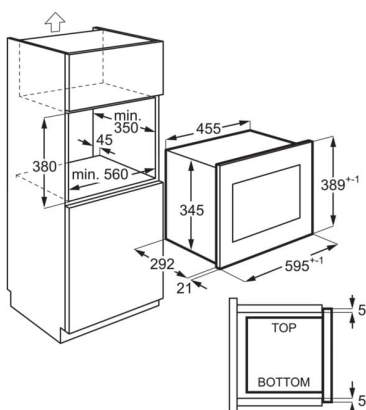

Tekniska specifikationer

Färg	Svart/Rostfritt stål med antifingerprint
Produktmått H x B x D, mm	388x595x312
Inbyggnadsmått H x B x D, mm	380x560x300
Installation	Inbyggnad
TYp av inbyggnad	Inbyggd, ventilation krävs
Kapacitet (l), Brutto/Netto	17/17
Material i ugnsutrymmet	Rostfritt
Mikrovågseffekt, W	700
Grilleffekt, W	-
Effektlägen, antal	5
Ljudnivå, dB(A) IEC 704-3	0
Autoprogram	Automatiska matlagning- och upptvinningsprogram
Avfrostningsprogram	1
Diameter, mm:	245
Spänning, V	230
Frekvens, Hz	50
Produktnummer (PNC)	947 608 760
EAN-kod	7332543673551

PSGBMC220DE0000B