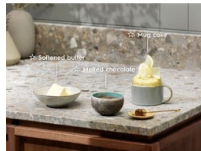

Spara mikrovågsinställningarna för dina favoriträtter

Spara dina önskade mikrovågsinställningar för snabb och enkel åtkomst med favoritfunktionen. När du har skapat ett program kan du peka på den stjärnformade ikonen på skärmen för att aktivera den. Det betyder att du inte behöver komma ihåg några specifika inställningar. Allt sköts