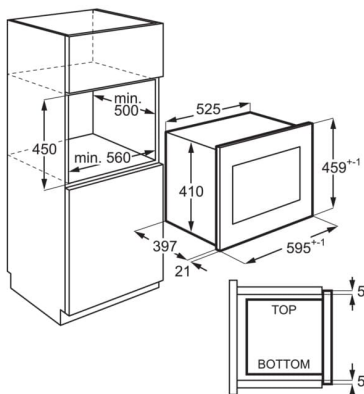

Tekniska specifikationer

Färg	Vit
Produktmått H x B x D, mm	459x594x404
Inbyggnadsmått H x B x D, mm	450x562x500
Installation	Integrerad
TYp av inbyggnad	Inbyggd
Kapacitet (l), Brutto/Netto	26/25
Material i ugnsutrymmet	Rostfritt
Mikrovågseffekt, W	900
Grilleffekt, W	800
Effektlägen, antal	5
Ljudnivå, dB(A) IEC 704-3	60
Autoprogram	Automatiska matlagning- och upptiningsprogram
Avfrostningsprogram	4
Diameter, mm:	325
Re-Turtable	Ja
Spänning, V	220-240
Frekvens, Hz	50
Säkring, A	16
Produktnummer (PNC)	947 608 750
EAN-kod	7332543665693

PSGBMC220DE00002