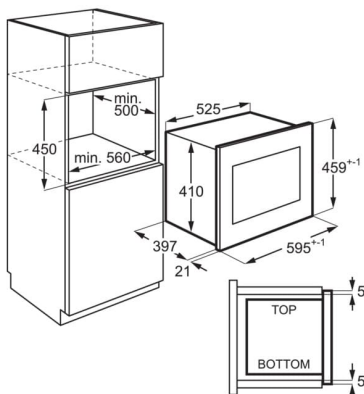

Tekniska specifikationer

Färg	Svart/Rostfritt stål med antifingerprint
Produktmått H x B x D, mm	459x594x404
Inbyggnadsmått H x B x D, mm	450x562x500
Installation	Integrerad
TYP av inbyggnad	Inbyggd
Kapacitet (l), Brutto/Netto	26/25
Material i ugnstrymmet	Rostfritt
Mikrovågseffekt, W	900
Grilleffekt, W	800
Effektlägen, antal	5
Ljudnivå, dB(A) IEC 704-3	60
Autoprogram	Automatiska matlagning- och upptiningsprogram
Avfrostningsprogram	4
Diameter, mm:	325
Re-Turntable	Ja
Spänning, V	220-240
Frekvens, Hz	50
Säkring, A	16
Produktnummer (PNC)	947 608 749
EAN-kod	7332543665686

PSGBMC220DE00002