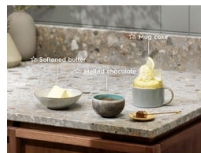

Spara mikrovågsinställningarna för dina favoriträtter

Spara dina önskade mikrovågsinställningar för snabb och enkel åtkomst med favoritfunktionen. När du har skapat ett program kan du peka på den stjärnformade ikonen på skärmen för att aktivera den. Det betyder att du inte behöver komma ihåg några specifika inställningar. Allt sköts