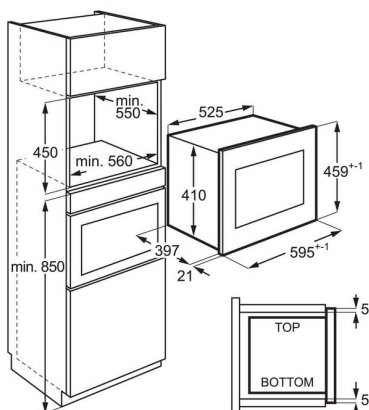

Tekniska specifikationer

Färg	Svart
Produktmått H x B x D, mm	459x596x404
Inbyggnadsmått H x B x D, mm	450x562x500
Installation	Integrerad
TYp av inbyggnad	Inbyggd
Kapacitet (l), Brutto/Netto	26/25
Material i ugnsutrymmet	Målat
Mikrovågseffekt, W	900
Grilleffekt, W	-
Effektlägen, antal	5
Ljudnivå, dB(A) IEC 704-3	60
Autoprogram	Automatiska upptiningsprogram
Avfrostningsprogram	4
Diameter, mm:	325
Re-Turntable	Ja
Spänning, V	230
Frekvens, Hz	50
Säkring, A	10
Produktnummer (PNC)	947 608 723
EAN-kod	7332543631599

241118XBAV