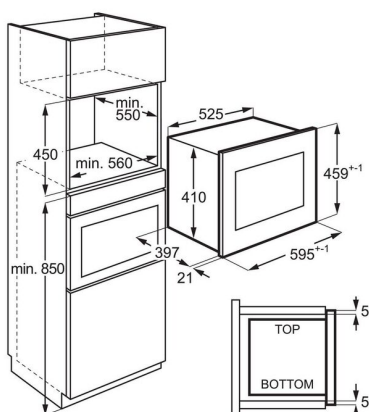

Tekniska specifikationer

Färg	Vit
Produktmått H x B x D, mm	459x596x404
Inbyggnadsmått H x B x D, mm	450x562x500
Installation	Integrerad
TYp av inbyggnad	Inbyggd
Kapacitet (l), Brutto/Netto	26/25
Material i ugnsutrymmet	Målat
Mikrovågseffekt, W	900
Grilleffekt, W	-
Effektlägen, antal	5
Ljudnivå, dB(A) IEC 704-3	60
Autoprogram	Automatiska upptiningsprogram
Avfrostningsprogram	4
Diameter, mm:	325
Re-Turntable	Ja
Spänning, V	230
Frekvens, Hz	50
Säkring, A	10
Produktnummer (PNC)	947 608 722
EAN-kod	7332543631582

241118XBAV