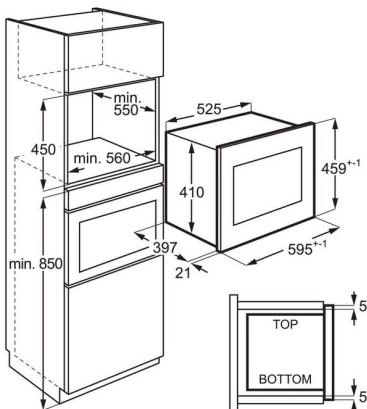

Tekniska specifikationer

Färg	Svart/Rostfritt stål med antifingerprint
Produktmått H x B x D, mm	459x596x404
Inbyggnadsmått H x B x D, mm	450x562x500
Installation	Integrerad
TYp av inbyggnad	Inbyggd
Kapacitet (l), Brutto/Netto	26/25
Material i ugnsutrymmet	Målat
Mikrovågseffekt, W	900
Grilleffekt, W	-
Effektlägen, antal	5
Ljudnivå, dB(A) IEC 704-3	60
Autoprogram	Automatiska upptiningsprogram
Avfrostningsprogram	4
Diameter, mm:	325
Re-Turntable	Ja
Spänning, V	230
Frekvens, Hz	50
Säkring, A	10
Produktnummer (PNC)	947 608 720
EAN-kod	7332543631568

241118XBAV