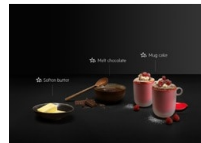

Elegant design som är enkel att hålla ren

Den här mikrovågsugnen är ännu enklare att rengöra. Den rena designen gör att smutsen inte kan fastna någonstans. Inga knappar. Bara en ren glasyta. Det ger fantastiska resultat varje gång.

- Tillagningslägen: Mikrovågor
- Snabbstart med 30 sekunders intervaller
- Automatiskt viktstyrt avfrostningsprogram
- Mikrovågsugnen signalerar då tillagningstiden är slut
- Barnlås
- LED-display
- Touch-kontroll för att välja effekt
- Elektronisk klocka med timer
- Invändig belysning