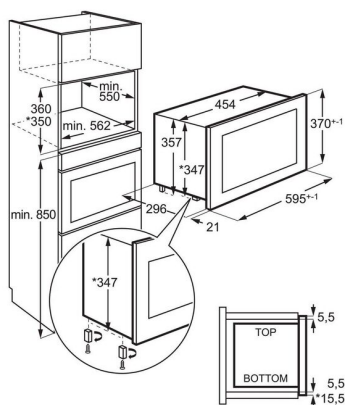

Tekniska specifikationer

Färg	Vit
Produktmått H x B x D, mm	371x594x316
Inbyggnadsmått H x B x D, mm	360x562x300
Installation	Integrerad
TYp av inbyggnad	Inbyggd
Kapacitet (l), Brutto/Netto	17/16.8
Material i ugnsutrymmet	Målat
Mikrovågseffekt, W	800
Grilleffekt, W	-
Effektlägen, antal	5
Ljudnivå, dB(A) IEC 704-3	60
Autoprogram	Automatiska upptiningsprogram
Avfrostningsprogram	4
Diameter, mm:	272
Re-Turntable	Ja
Spänning, V	220-240
Frekvens, Hz	50
Säkring, A	10
Produktnummer (PNC)	947 608 714
EAN-kod	7332543631513

241121XMGK