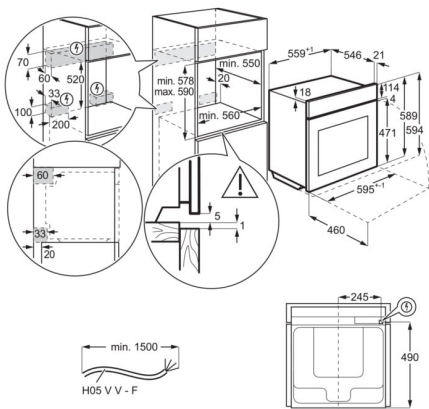

Färg	Matt Black
Energiklass	A++
Inbyggnadsmått H x B x D, mm	590x560x550
Funktioner	Gratinerering, Undervärme, Brödbakning, Konventionell/traditionell matlagning, Upptining, Degjäsning, Torkning, Djupfryst mat, Grill, Fuktnivå låg, Värmehållning, Bakning med fukt, Pizzaläge, Tallriksvärmning, Konservering, SlowCook, Regenerering ånga, Varmluft, Snabbgrill
Uppkoppling	WiFi
Max anslutningseffekt, W	3500
Ånga	SteamCrisp
Typ av timer	EXCite Touch Display
Nettovolym, liter	71
Rengöring	Pyrolys
Produktmått H x B x D, mm	594x595x567
Ugnskontroller	Touch
Grill, max W	2300
Maxeffekt	3500
Temperaturspann	30°C - 300°C
Plåt, max bakningsyta, cm²	1424
Ugnsbelysning	2 lampor, Halogen på sidan, Halogen upptill

Energieffektivitetsindex EEI – Undre ugn	61.2
Energiförbrukning, över/undervärme, kWh	1.09
Energiförbrukning, varmluft, kWh	0.52
Effekt lampa, W	65
Ugnen drivs med	EI
Typ	Inbyggnadsugn
Ljudnivå, dB(A) IEC 704-3	48
Bruttovikt, kg	38.5
Nettovikt, kg	37.5
Plåtar-övre ugn	1 Långpanna i emalj, 2 Plåtar grå emalj
Grillgaller-övre ugn	1 Krom
Ugnsstegar	Chromed;Grid Runners Easy Entry
Sladdlängd, (ca) m	1.5
Elkontakt	Stickkontakt
Maxtemperatur på lucka. K-värde	20
Medföljande tillbehör	Utdragbara bakplåtsskenor TR1LFSTV
Ugnskavitet	Grå emalj
Antal ugnsutrymmen	1
Produktnummer (PNC)	944 188 811
EAN-kod	7332543993482
Spänning, V	230
Säkring, A	16

PSGBOV180DE0000F