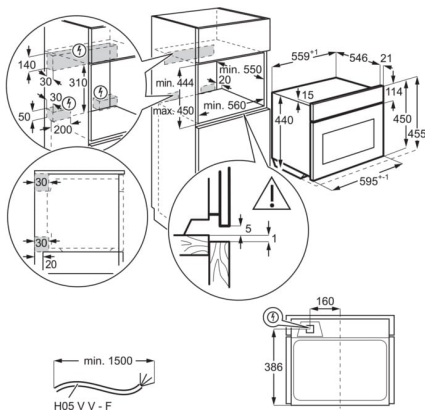

Färg	Matt Black	Effekt lampa, W	25
Inbyggnadsmått H x B x D, mm	450x560x550	Ugnen drivs med	EI
Funktioner	Upptining + Mikrovågor, Degjäsning, Torkning, Djupfrost mat, Grill + Mikrovågor, Grill, Värmehållning, Vätskor + Mikrovågor, Mikrovågor, Mikrovågor Max, Pizzaläge, Tallriksvärmning, Konservering, Uppvärmning + mikrovågor, SlowCook, Varmluft, Varmluft + Mikrovågor, Snabbgrill, Snabbgrill + Mikrovågor, Gratinerig, Undervärme, Brödbakning, Konventionell + Mikrovågor, Konventionell/traditionell matlagning	Typ	Inbyggnadsugn
Uppkoppling	WiFi	Ljudnivå, dB(A) IEC 704-3	52
Max anslutningseffekt, W	3000	Bruttovikt, kg	41
Typ av timer	Colour	Nettovikt, kg	38.5
Nettovolym, liter	43	Plåtar-övre ugn	1 Långpanna i emalj, 1 Glass plate, 2 Plåtar grå emalj
Rengöring	Slät Emalj	Grillgaller-övre ugn	1 Krom
Produktmått H x B x D, mm	455x595x567	Ugnsstegar	Chromed;Grid Runners Easy Entry
Ugnskontroller	Command wheel med touch	Sladdlängd, (ca) m	1.5
Grill, max W	1900	Elkontakt	Stickkontakt
Temperaturspann	30°C - 230°C	Maxtemperatur på lucka. K-värde	30
Plåt, max bakningsyta, cm2	1424	Ugnskavitet	Grå emalj
Ugnsbelysning	1 lampa, Halogen upptill	Antal ugnsutrymmen	1
		Produktnummer (PNC)	944 066 696
		EAN-kod	7332543718320
		Spänning, V	230
		Säkring, A	16
		Kommersiellt namn	CombiQuick
		Rengöring	Slät emalj
		Mikrovågseffekt, W	1000
		Grill, min W	1900
		Färg på ugnsdisplay	Vit

PSGBOV180DE0000H