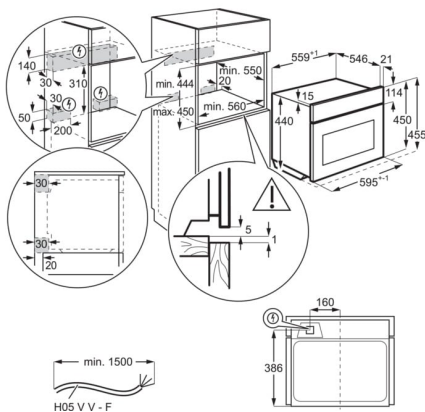

Tekniska specifikationer

Färg	Svart	Nettovikt, kg	39.8
Inbyggnadsmått H x B x D, mm	450x560x550	Plåtar-övre ugn	1 Emaljplåt, 1 Glass plate
Funktioner	Undervärme, Konventionell + Mikrovågor, Konventionell/traditionell matlagning, Upptining + Mikrovågor, Djupfryst mat, Grill + Mikrovågor, Grill, Mikrovågor, Pizzaläge, Uppvärmning + mikrovågor, Varmluft, Varmluft + Mikrovågor, Snabbgrill, Snabbgrill + Mikrovågor	Grillgaller-övre ugn	1 Krom
		Ugnsstegar	Löstagbara med Perfect Entry
		Sladdlängd, (ca) m	1.5
		Elkontakt	Stickkontakt
		Maxtemperatur på lucka. K-värde	30
Max anslutningseffekt, W	3000	Ugnskavitet	Grå emalj
Typ av timer	EXPLore LED Touch Display	Antal ugnsutrymmen	1
Nettovolym, liter	43	Produktnummer (PNC)	944 005 033
Rengöring	Slät Emalj	EAN-kod	7333394012421
Produktmått H x B x D, mm	455x595x567	Spänning, V	220-240
Ugnskontroller	Pop in/out vred	Säkring, A	16
Grill, max W	1900	Kommersiellt namn	CombiQuick
Temperaturspann	30°C - 230°C	Rengöring	Slät emalj
Plåt, max bakningsyta, cm2	1630	Mikrovågseffekt, W	1000
Ugnsbelysning	1 lampa, Halogen upptill	Grill, min W	1900
Effekt lampa, W	25	Färg på ugnsdisplay	Vit
Ugnen drivs med	EI		
Typ	Inbyggnadsgugn		
Ljudnivå, dB(A) IEC 704-3	52		
Bruttovikt, kg	41		

PSGBOV180DE0000H