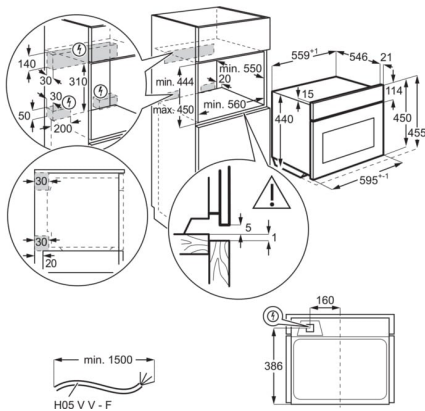

Färg	Svart	Ugnsbelysning	1 lampa, Halogen upptill
Inbyggnadsmått H x B x D, mm	450x560x550	Effekt lampa, W	25
	Gratinerings, Undervärme, Brödbakning, Konventionell + Mikrovågor, Konventionell/traditionell matlagning, Upptining + Mikrovågor, Degjäsning, Torkning, Djupfryst mat, Grill + Mikrovågor, Grill, Värmehållning, Vätskor + Mikrovågor, Mikrovågor, Pizzaläge, Tallriksvärmning, Konservering, Uppvärmning + mikrovågor, SlowCook, Varmluft, Varmluft + Mikrovågor, Snabbgrill, Snabbgrill + Mikrovågor	Ugnen drivs med	EI
Funktioner		Typ	Inbyggnadsugn
		Ljudnivå, dB(A) IEC 704-3	52
		Bruttovikt, kg	43
		Nettovikt, kg	41.8
		Plåtar-övre ugn	1 Emaljplåt, 1 Långpanna i emalj, 1 Glass plate
		Grillgaller-övre ugn	1 Krom
		Ugnsstegar	Lösttagbara med Perfect Entry
		Sladdlängd, (ca) m	1.5
		Elkontakt	Stickkontakt
		Maxtemperatur på lucka. K-värde	30
		Ugnskavitet	Grå emalj
		Antal ugnsutrymmen	1
		Produktnummer (PNC)	944 005 032
		EAN-kod	7333394012414
		Spänning, V	220-240
		Säkring, A	16
		Kommersiellt namn	CombiQuick
		Rengöring	Slät emalj
		Mikrovågseffekt, W	1000
		Grill, min W	1900
		Färg på ugnsdisplay	Vit
Uppkoppling	WiFi		
Max anslutningseffekt, W	3000		
Typ av timer	EXCite Touch Display		
Nettovolym, liter	43		
Rengöring	Slät Emalj		
Produktmått H x B x D, mm	455x595x567		
Ugnskontroller	Touch		
Grill, max W	1900		
Maxeffekt	3000		
Temperaturspann	30°C - 230°C		
Plåt, max bakningsyta, cm2	1630		

PSGBOV180DE0000H