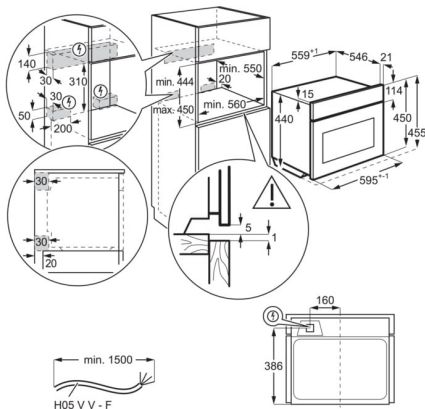

Färg	Rostfri	Ugnsbelysning	1 lampa, Halogen upptill
Inbyggnadsmått H x B x D, mm	450x560x550	Effekt lampa, W	25
	Gratinerig, Undervärme, Brödbakning, Konventionell + Mikrovågor, Konventionell/traditionell matlagning, Upptining + Mikrovågor, Degjäsning, Torkning, Djupfryst mat, Grill + Mikrovågor, Grill, Värmehållning, Vätskor + Mikrovågor, Mikrovågor, Pizzaläge, Tallriksvärmning, Konservering, Uppvärmning + mikrovågor, SlowCook, Varmluft, Varmluft + Mikrovågor, Snabbgrill, Snabbgrill + Mikrovågor	Ugnen drivs med	EI
Funktioner		Typ	Inbyggnadsugn
		Ljudnivå, dB(A) IEC 704-3	52
		Bruttovikt, kg	42.9
		Nettovikt, kg	41.4
		Plåtar-övre ugn	1 Emaljplåt, 1 Långpanna i emalj, 1 Glass plate
		Grillgaller-övre ugn	1 Krom
		Ugnsstegar	Löstagbara med Perfect Entry
		Sladdlängd, (ca) m	1.5
		Elkontakt	Stickkontakt
		Maxtemperatur på lucka. K-värde	30
		Ugnskavitet	Grå emalj
		Antal ugnsutrymmen	1
		Produktnummer (PNC)	944 005 003
		EAN-kod	7332543993543
		Spänning, V	220-240
		Säkring, A	16
		Kommersiellt namn	CombiQuick
		Rengöring	Slät emalj
		Mikrovågseffekt, W	1000
		Grill, min W	1900
		Färg på ugnsdisplay	Vit
Uppkoppling	WiFi		
Max anslutningseffekt, W	3000		
Typ av timer	EXCite Touch Display		
Nettovolym, liter	43		
Rengöring	Slät Emalj		
Produktmått H x B x D, mm	455x595x567		
Ugnskontroller	Touch		
Grill, max W	1900		
Maxeffekt	3000		
Temperaturspann	30°C - 230°C		
Plåt, max bakningsyta, cm2	1630		

PSGBOV180DE0000H