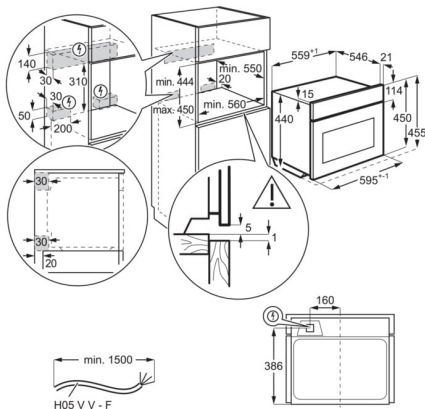

PSGBOV180DE0000H