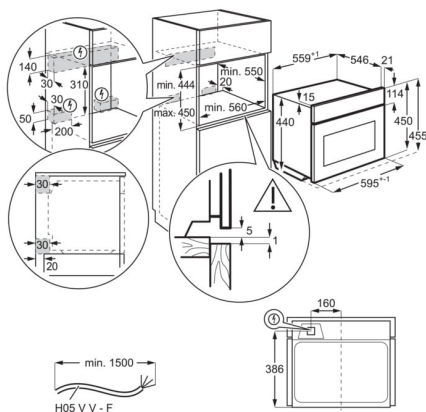

Tekniska specifikationer

Färg	Matt Black	Effekt lampa, W	25
Inbyggnadsmått H x B x D, mm	450x560x550	Ugnen drivs med	EI
	Gratinerings, Undervärme, Brödbakning, Konventionell + Mikrovågor, Konventionell/traditionell matlagning, Upptining + Mikrovågor, Degjäsning, Torkning, Djupfryst mat, Grill + Mikrovågor, Grill, Värmehållning, Vätskor + Mikrovågor, Mikrovågor, Pizzaläge, Tallriksvärmning, Konservering, Uppvärmning + mikrovågor, SlowCook, Varmluft, Varmluft + Mikrovågor, Snabbgrill, Snabbgrill + Mikrovågor	Typ	Inbyggnadsugn
Funktioner		Ljudnivå, dB(A) IEC 704-3	52
		Bruttovikt, kg	41.8
		Nettovikt, kg	38.5
		Plåtar-övre ugn	1 Emaljplåt, 1 Långpanna i emalj, 1 Glass plate
		Grillgaller-övre ugn	1 Krom
		Ugnsstegar	Löstagbara med Perfect Entry
		Sladdlängd, (ca) m	1.5
		Elkontakt	Stickkontakt
		Maxtemperatur på lucka. K-värde	30
		Ugnskavitet	Grå emalj
Uppkoppling	WiFi	Antal ugnsutrymmen	1
Max anslutningseffekt, W	3000	Produktnummer (PNC)	944 005 001
Typ av timer	EXCite Touch Display	EAN-kod	7332543993529
Nettovolym, liter	43	Spänning, V	220-240
Rengöring	Slät Emalj	Säkring, A	16
Produktmått H x B x D, mm	455x595x567	Kommersiellt namn	CombiQuick
Ugnskontroller	Touch	Rengöring	Slät emalj
Grill, max W	1900	Mikrovågseffekt, W	1000
Temperaturspann	30°C - 230°C	Grill, min W	1900
Plåt, max bakningsyta, cm²	1424	Färg på ugnsdisplay	Vit
Ugnsbelysning	1 lampa, Halogen upptill		

PSGBOV180DE0000H