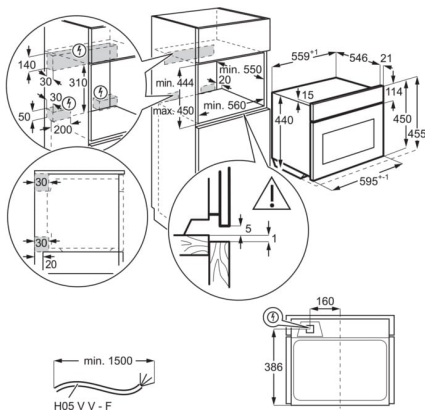

Tekniska specifikationer

Färg	Matt Black	Effekt lampa, W	25
Inbyggnadsmått H x B x D, mm	450x560x550	Ugnen drivs med	EI
Funktioner	Konventionell/traditionell matlagning, Upptining + Mikrovågor, Degjäsning, Torkning, Djupfryst mat, Grill + Mikrovågor, Grill, Värmehållning, Vätskor + Mikrovågor, Mikrovågor, Pizzaläge, Tallriksvärmning, Konservering, Uppvärmning + mikrovågor, SlowCook, Varmluft, Varmluft + Mikrovågor, Snabbgrill, Snabbgrill + Mikrovågor, Gratinering, Undervärme, Brödbakning, Konventionell + Mikrovågor	Typ	Inbyggnadsugn
Uppkoppling	WiFi	Ljudnivå, dB(A) IEC 704-3	52
Max anslutningseffekt, W	3000	Bruttovikt, kg	41.8
Typ av timer	EXCite Touch Display	Nettovikt, kg	38.5
Nettovolym, liter	43	Plåtar-övre ugn	1 Emaljplåt, 1 Långpanna i emalj, 1 Glass plate
Rengöring	Slät Emalj	Grillgaller-övre ugn	1 Krom
Produktmått H x B x D, mm	455x595x567	Ugnsstegar	Löstagbara med Perfect Entry
Ugnskontroller	Touch	Sladdlängd, (ca) m	1.5
Grill, max W	1900	Elkontakt	Stickkontakt
Temperaturspann	30°C - 230°C	Maxtemperatur på lucka. K-värde	30
Plåt, max bakningsyta, cm2	1424	Ugnskavitet	Grå emalj
Ugnsbelysning	1 lampa, Halogen upptill	Antal ugnsutrymmen	1
		Produktnummer (PNC)	944 005 001
		EAN-kod	7332543993529
		Spänning, V	220-240
		Säkring, A	16
		Kommersiellt namn	CombiQuick
		Rengöring	Slät emalj
		Mikrovågseffekt, W	1000
		Grill, min W	1900
		Färg på ugnsdisplay	Vit

PSGBOV180DE0000H