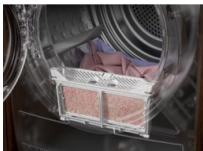

Produktfördelar

MIXDRY. INGEN SORTERING. INGET KRÄNGEL. TORKA BOMULL MED SYNTET.

MixDry-programmet torkar en blandning av syntet- och bomullsplagg jämnt torra, utan att torka för mycket eller för lite. Ingen sortering krävs. Värmepumpstekniken garanterar att plaggen får exakt mängd värme, vilket minskar energiförbrukningen.

PRECISEDRIY SKYDDAR DINA KLÄDER – SPARAR TID & ENERGI

PreciseDrys avancerade fuktsensorer sparar tid och minskar energiförbrukningen genom att automatiskt anpassa program baserat på tvättmängd. Ger rätt klädvård så att varje plagg håller längre.

*Testad med 5kg mixade material, bomull och syntet.

ECOFLOW-FILTRET ÄR ENKELT ATT RENGÖRA

EcoFlow-filtret är designat för att enkelt kunna rengöras. Ett rent filter sparar energi genom att hålla en stabil energiförbrukning under produktens livstid.

TRUMMANS RÖRELSE MINSKAR SKRYNKLOR

Torktumlarens trumma roterar åt båda hållen, vilket hjälper till att torka kläderna jämnt och minska skrynklor och veck.

FLEXIBEL LUCKA GER DIG FYRA ALTERNATIV FÖR HANDTAGSPLACERING