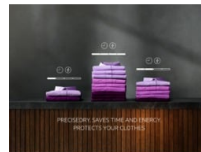

PRECISEDRIY SKYDDAR DINA KLÄDER – SPARAR TID & ENERGI

PreciseDrys avancerade fuktsensorer sparar tid och minskar energiförbrukningen genom att automatiskt anpassa program baserat på tvättmängd. Ger rätt klädvård så att varje plagg håller längre.