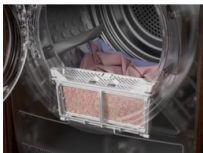

ECOFLOW-FILTRET ÄR ENKELT ATT RENGÖRA

EcoFlow-filtret är designat för att enkelt kunna rengöras. Ett rent filter sparar energi genom att hålla en stabil energiförbrukning under produktens livstid.