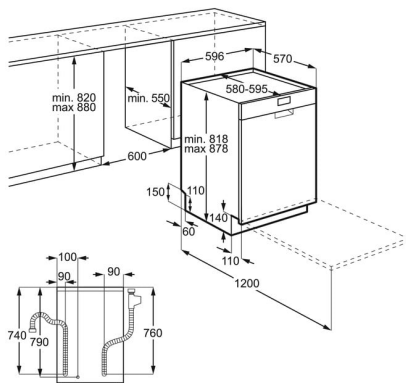

Tekniska specifikationer

Installation	Underbyggd	Säkring, A	10
Antal kuvert	13	Tilloppsslang, cm	150
Energiklass	E	Tilloppsslang, typ	Aqua control
Ljudnivå (dB)	46	Översvämningsskydd	Hel botten och flottör
Färg	Vit	Vattenanslutning	Varmt/Kallt
XXL-utrymme	No	Övre Sprayarm	Standard spray arm
Inbyggnadsmått	820-880x600x570	Sprayarm, typ	Standard
Antal program	5	Extra funktioner	-
Antal temperaturer	3	Hjul/Fötter	2 adj feet + 1 front adj rear foot (adj 0 to 6cm)
Produktmått H x B x D, mm	818x596x590	Upphöjd installation	Nej
Ljudklass	C	Display	LED indikator
Djup öppen dörr/lucka, mm	1140	Installation	Fristående
Typ av bestickkorg/låda	Bestickkorg	Nettovikt, kg	34
Glashållare i nedre korgen	-	EAN-kod	7333394038070
Invändig belysning	Nej	Produktnummer (PNC)	911 549 096
DoorFitKit	Nej		
Diskeffektindex	1.121		
Torkeffektindex	1.061		
Energiförbrukning (100 cykler)	94		
Vattenförbrukning, liter per cykel (baserat på eco-programmet)	9.9		
Typ av gångjärn	Standard		
Total effekt, W	1950		
Sladdlängd, (ca) m	1.5		
Längd tömnings slang, cm	150		

PSGBDW170DE00002