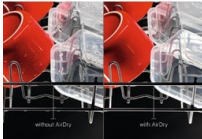

Naturlig torkning med frisk luft. För perfekt torkad disk

5000 AirDry-diskmaskinen maximerar torkprestandan med hjälp av naturligt luftflöde. Luckan öppnas automatiskt 10 cm i den sista delen av programmet, torkar disken på ett naturligt och effektivt sätt. AirDry är tre gånger effektivare än ett stängt lucksystem.

3000 AirDry-diskmaskinen maximerar torkprestandan med hjälp av naturligt luftflöde. Luckan öppnas automatiskt 10 cm i den sista delen av programmet, torkar disken på ett naturligt och effektivt sätt. AirDry är tre gånger effektivare än ett stängt lucksystem.

Produktfördelar

Öppnar luckan för att torka disken

AirDry teknologin gör att luckan öppnas 10 cm automatiskt i det sista skedet. Torkar din disk naturligt och är mer energisnålt.

Snabb och effektiv prestanda

Diskmaskinen ger dig perfekt prestanda- snabbt, tack vare det speciella halvtimmeprogrammet.

- Auto Off
- Panel med symboler
- Torksystem: AirDry
- Bestickkorg
- AquaControl inloppsslang
- Vattensäkerhet: Hel botten och flottör
- Indikator för påfyllning av salt & sköljmedel
- Övre korgen går enkelt att justera i höjdlid
- Överkorg med: Fällbar kopphylla
- Underkorg med: Fixed tines
- Program: 160 Minutes, 90 Minutes, Eco, Quick 30 Minutes, Avsköljningsprogram
- Fördröjd start 3h