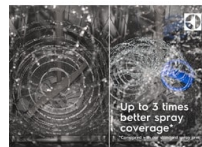

Produktfördelar

Dina vinglas skyddas med SoftGrips och SoftSpikes

Med SoftGrips och SoftSpikes behöver du inte längre spendera tid med att handdiska känsliga glas. Det mjuka materialet håller försiktigt glasen på plats och skyddar dem mot sprickor.

Heltäckande med SatelliteClean

Dina tallrikar kommer ut skinande rena med SatelliteClean, upp till tre gånger bättre än standarden. Tack vare den dubbelroterande sprayarmen som kontinuerligt ändrar sprayvinkel, blir även skrymmande föremål riktigt rena.