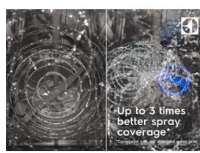

Heltäckande med SatelliteClean

Dina tallrikar kommer ut skinande rena med SatelliteClean, upp till tre gånger bättre än standarden. Tack vare den dubbelroterande sprayarmen som kontinuerligt ändrar sprayvinkel, blir även skrymmande föremål riktigt rena.