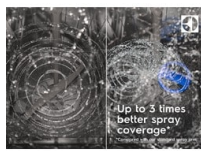

Heltäckande med SatelliteClean

Dina tallrikar kommer ut skinande rena med SatelliteClean, upp till tre gånger bättre än standarden. Tack vare den dubbelroterande sprayarmen som kontinuerligt ändrar sprayvinkel, blir även skrymmande föremål riktigt rena.