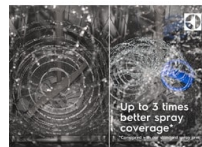

Heltäckande med SatelliteClean

Dina tallriker kommer ut skinande rena med SatelliteClean, upp till tre gånger bättre än standarden. Tak vare den dubbelroterande sprayarmen som kontinuerligt ändrar sprayvinkel, blir även skrymmande föremål riktigt rena.