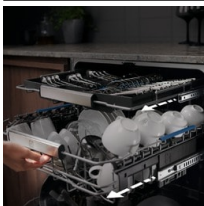

ComfortRails tar väl hand om dina tallriker

Korgarna i diskmaskinen glider smidigt tack vare ComfortRails. Skenorna förhindrar att korgen vagnar och gungar, så att glas och tallrikar är skyddade. Bättre för disken – och tystare också.