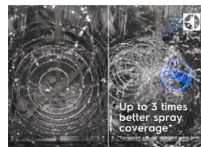

### Heltäckande med SatelliteClean

Dina tallrikar kommer ut skinande rena med SatelliteClean, upp till tre gånger bättre än standarden. Tack vare den dubbelroterande sprayarmen som kontinuerligt ändrar sprayvinkel, blir även skrymmande föremål riktigt rena.