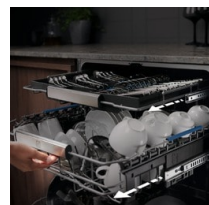

ComfortRails tar väl hand om dina tallrikar

Korgarna i diskmaskinen glider smidigt tack vare ComfortRails. Skenorna förhindrar att korgen vagnar och gungar, så att glas och tallrikar är skyddade. Bättre för disken – och tystare också.

- XXL-utrymme
- AutoOff
- Touchkontroll
- LCD-display med olika språk
- Invändig belysning
- Torksystem: AirDry
- SprayZone
- Autosensor
- Vattensäkerhet: Hel botten och flottör
- Indikator för påfyllning av salt & sköljmedel
- FlexiSpray Satellitsprayarm
- Övre spolarm
- Övre korgen går att justera i höjddled, även då den är fullastad
- Överkorg med: 6 SoftGrip vinglashållare, 2 fällbara stöd, 2 fällbara glasstöd, 2 SoftSpikes, Fällbar kopphylla, Stainless steel handle Electrolux, Premium Rails
- Underkorg med: 4 foldable tines, SprayZone, Stainless steel handle
- Program: 160 Minutes, 60 Minutes, 90 Minutes, AUTO Sense, Eco, Machine Care, Quick 30 Minutes, Avsköljningsprogram
- Fördröjd start 1h-24h