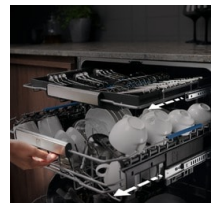

ComfortRails tar väl hand om dina tallrikar

Korgarna i diskmaskinen glider smidigt tack vare ComfortRails. Skenorna förhindrar att korgen vagnar och gungar, så att glas och tallrikar är skyddade. Bättre för disken – och tystare också.

- XXL-utrymme
- AutoOff
- Touchkontroll
- LCD-display med olika språk
- Invändig belysning
- Torksystem: AirDry
- SprayZone
- Bestickkorg
- Autosensor
- Vattensäkerhet: Hel botten och flottör
- Indikator för påfyllning av salt & sköljmedel
- FlexiSpray Satellitsprayarm
- Övre spolarm
- Övre korgen går att justera i höjled, även då den är fullastad
- Överkorg med: 6 SoftGrip vinglashållare, 2 fällbara stöd, 2 fällbara glasstöd, 2 SoftSpikes, Fällbar kopphylla, Stainless steel handle Electrolux, Premium Rails
- Underkorg med: 4 foldable tines, SprayZone, Stainless steel handle
- Program: 160 Minutes, 60 Minutes, 90 Minutes, AUTO Sense, Eco, Machine Care, Quick 30 Minutes, Avsköljningsprogram
- Fördröjd start 1h-24h