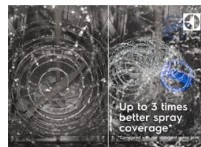

**Glöm blötläggning, skinande rent är det som gäller**

800 SprayZone diskmaskin rengör kokkärnen kraftfullt, med tre gånger bättre rengöringseffektivitet jämfört med standardprogrammen. Ingen blötläggning krävs. Ett högre vattenttryck avlägsnar rester av mat och fett och lämnar disken skinande ren varje gång.

800 SprayZone diskmaskin rengör kokkärnen kraftfullt, med tre gånger bättre rengöringseffektivitet jämfört med standardprogrammen. Ingen blötläggning krävs. Ett högre vattenttryck avlägsnar rester av mat och fett och lämnar disken skinande ren varje gång.

Produktfördelar**SprayZone, en intensiv rengöring**

Tack vare SprayZone-funktionen ges grytor och stekpannor en intensiv rengöring. Det kraftfulla vattentrycket rensar briljant allt som ligger i det särskilt avsedda utrymmet. Det är tre gånger bättre än standarden, så all din disk blir ren.

**QuickSelect med Ecometer**

Ecometern hjälper dig att välja program. Med hjälp av de gröna staplarna kan du se hur energieffektivt programmet är.

Tyst feedback, Beam on Floor

Beam on Floor ger upplyst information och håller ditt kök tyst. I stället för en hög ljudsignal som kanske inte hörs på grund av bakgrundsbrus, talar diskmaskinen tydligt om sin status genom att projicera en punkt på golvet. Röd när den är igång och grön när den är klar.