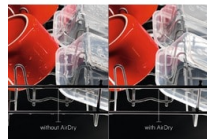

Öppnar luckan för att torka disken

AirDry teknologin gör att luckan öppnas 10 cm automatiskt i det sista skedet. Torkar din disk naturligt och är mer energisnålt.